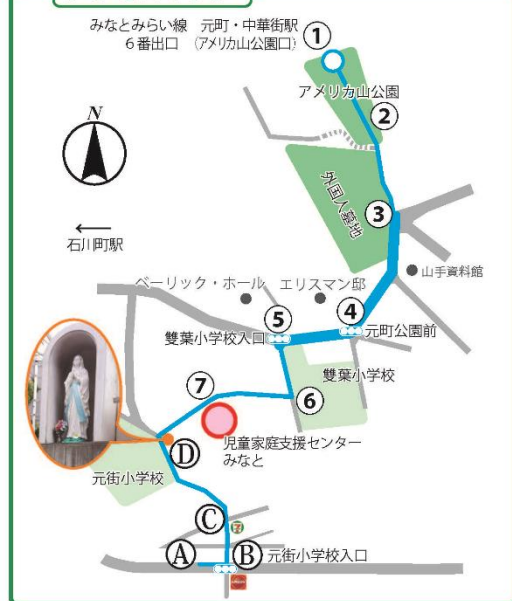

○相談員と心理士がお話を聞かせていただきます。

○予約制です。

○相談料はかかりません。

○秘密は厳守いたします。

◆◆アクセス◆◆

みなとみらい線

元町・中華街駅(6番出口アメリカ山公園口)より徒歩約15分

- ①元町・新山下方面 6番出口(アメリカ山公園口)
- ②アメリカ山公園を外国人墓地方面へ直進
- ③外国人墓地を右手に、そのまま元町公園方向へ直進
- ④元町公園前交差点を通過
- ⑤雙葉小学校入口交差点で、横浜雙葉中学校方面へ渡り
横浜雙葉中学校正門横の小道へ入る
- ⑥一つ目の角を右に曲がり、そのまま坂を下る。
- ⑦左手の聖母愛児園正門より中に入る。

アクセスマップ

中区山手町 68(キリスト教児童福祉会 聖母愛児園内)

TEL: 045 (663) 2759