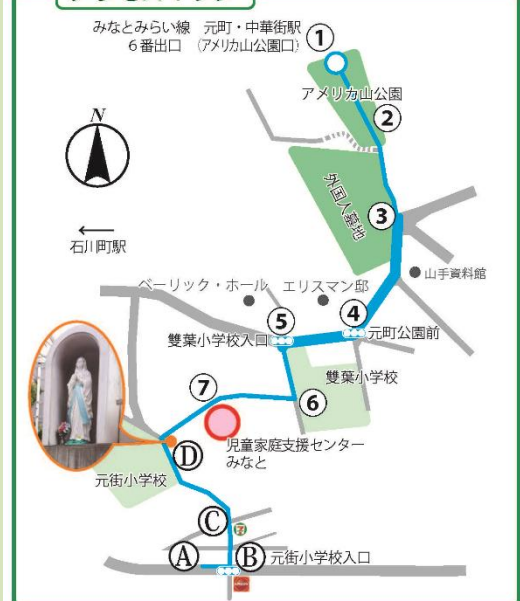

クリスマスリースを みんなで作ろう!

日程：2018年12月15日(土)
10:00~11:30

サンタさんも
来るよ♪♪

場所：児童家庭支援センターみなと 地域交流ホール

費用：無料(事前申し込み不要)

対象：小学生までのお子さんと保護者の方

◆◆当日のプログラム◆◆

- 10:00 オリエンテーション
- 10:10 <クリスマスリース作り>
- 10:40 休憩
- 10:50 <みんなで遊ぼう>
 - ・サンタさんとジャンケン
 - ・プレゼント探しゲーム等
- 11:20 終わりのあいさつ
- 11:30 解散

みなとみらい線

元町・中華街駅(6番出口アメリカ山公園口)より徒歩約15分

- ①元町・新山下方面 6番出口(アメリカ山公園口)
- ②アメリカ山公園を外国人墓地方面へ直進
- ③外国人墓地を右手に、そのまま元町公園方向へ直進
- ④元町公園前交差点を通過
- ⑤雙葉小学校入口交差点で、横浜雙葉中学校方面へ渡り
横浜雙葉中学校正門横の小道へ入る
- ⑥一つ目の角を右に曲がり、そのまま坂を下る。
- ⑦左手の聖母愛児園正門より中に入る。

アクセスマップ

中区山手町 68(キリスト教児童福祉会 聖母愛児園内)

TEL: 045 (663) 2759