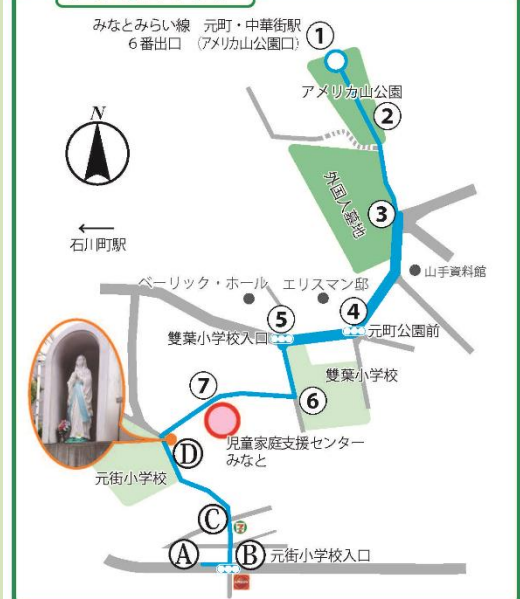

クリスマスリースを みんなで作ろう!

日程：2019年12月7日（土）
10:00～11:30

サンタさんも
来るよ♪♪

場所：児童家庭支援センターみなと 地域交流ホール

費用：無料（事前申し込み不要）

対象：小学生までのお子さんと保護者の方

◆◆当日のプログラム◆◆

- 10:00 オリエンテーション
- 10:10 <クリスマスリース作り>
- 10:40 休憩
- 10:50 <みんなで遊ぼう>
- 11:20 終わりのあいさつ
- 11:30 解散

みなとみらい線

元町・中華街駅(6番出口アメリカ山公園口)より徒歩約15分

- ①元町・新山下方面 6番出口(アメリカ山公園口)
- ②アメリカ山公園を外国人墓地方面へ直進
- ③外国人墓地を右手に、そのまま元町公園方向へ直進
- ④元町公園前交差点を通過
- ⑤雙葉小学校入口交差点で、横浜雙葉中学校方面へ渡り
横浜雙葉中学校正門横の小道へ入る
- ⑥一つ目の角を右に曲がり、そのまま坂を下る。
- ⑦左手の聖母愛児園正門より中に入る。

アクセスマップ

中区山手町 68(キリスト教児童福祉会 聖母愛児園内)

TEL: 045 (663) 2759