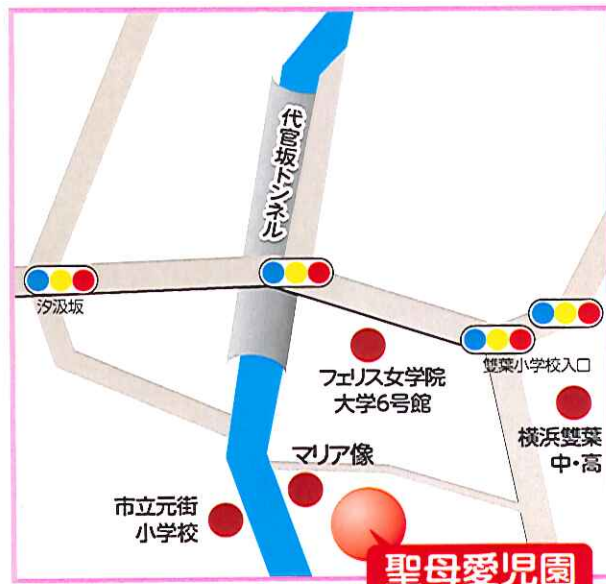

聖母愛児園ロゴのコンセプト

水のように清らかな心  
 空のように広い心  
 角のない丸い心  
 そんな子どもたちに育ってほしい

染みのない純白の帯  
 やさしい心の帯と  
 厳しい心の帯が交わり  
 子どもたちを包みたい

経営主体	社会福祉法人キリスト教児童福祉社会
施設名	聖母愛児園
定員	本園90名 地域小規模児童養護施設 6名

子ども  
 と  
 ともに

児童養護施設  
 聖母愛児園

拡大図

市営バス 105系統 本牧車庫行き 横浜駅 約20分 上野町

児童養護施設  
**聖母愛児園** 〒231-0862 横浜市中区山手町68番  
 TEL 045(662)8338 FAX 045(663)2704  
<http://seiboaijien.com/>  
 E-mail info-sa@seiboaijien.com

# 聖母愛児園