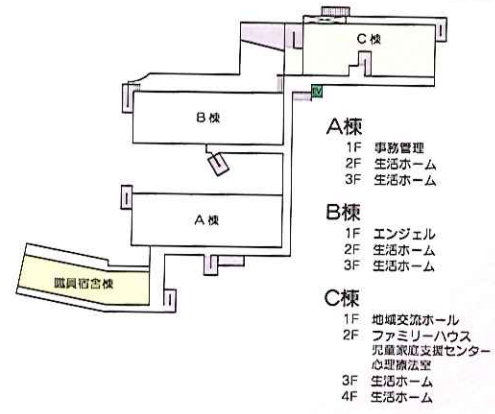

# 聖母愛児園

## 聖母愛児園って？

当園は児童福祉法に定められた児童養護施設です。児童相談所を通して、家庭の事情によって家族と一緒に暮らせない18歳(高校3年生)までの子どもたちが、毎日の生活を家庭のように過ごすところです。

## 園内ご案内