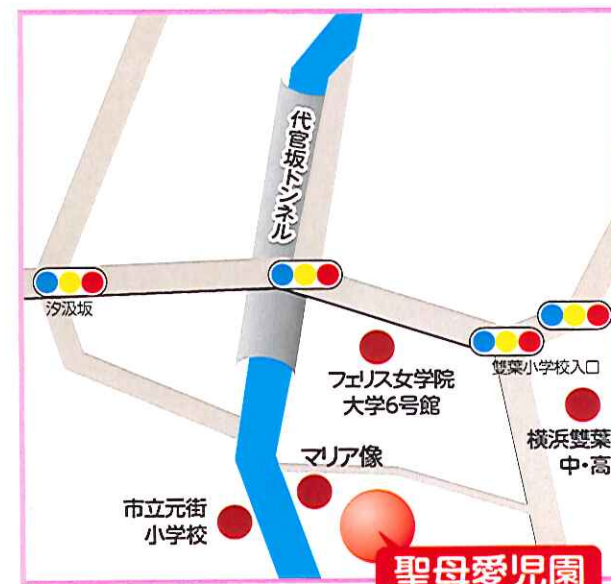

聖母愛児園ロゴのコンセプト

水のように清らかな心
 空のように広い心
 角のない丸い心
 そんな子どもたちに育ってほしい

染みのない純白の帯
 やさしい心の帯と
 厳しい心の帯が交わり
 子どもたちを包みたい

経営主体	社会福祉法人キリスト教児童福祉社会
施設名	聖母愛児園
定員	本園90名 地域小規模児童養護施設 6名

子ども
 と
 ともに

児童養護施設
 聖母愛児園

拡大図

市営バス 105系統 本牧車庫行き 横浜駅 約20分 上野町

児童養護施設
聖母愛児園 〒231-0862 横浜市中区山手町68番
 TEL 045(662)8338 FAX 045(663)2704
<http://seiboaijien.com/>
 E-mail info-sa@seiboaijien.com

聖母愛児園

聖母愛児園って？

当園は児童福祉法に定められた児童養護施設です。児童相談所を通して、家庭の事情によって家族と一緒に暮らせない18歳(高校3年生)までの子どもたちが、毎日の生活を家庭のように過ごすところです。