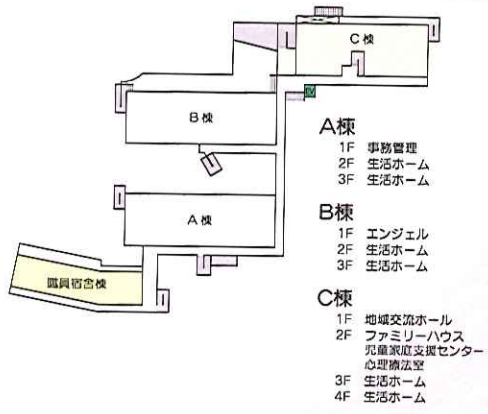

園内ご案内

子どもたちの生活

当園には、2歳以上高校生までの8名の子ども達がひとつのホーム(本園に12ホーム)で、担当職員と一緒に生活をしています。

また、より家庭的な雰囲気の本郷ホーム(地域児童養護施設/本郷町)は、高校生までの6名の子ども達が担当職員と同じ部屋の下で暮らしています。

子ども達の生活の支援は、保育士、児童指導員、心理療法士、管理栄養士、調理員、事務員等職員が行っています。